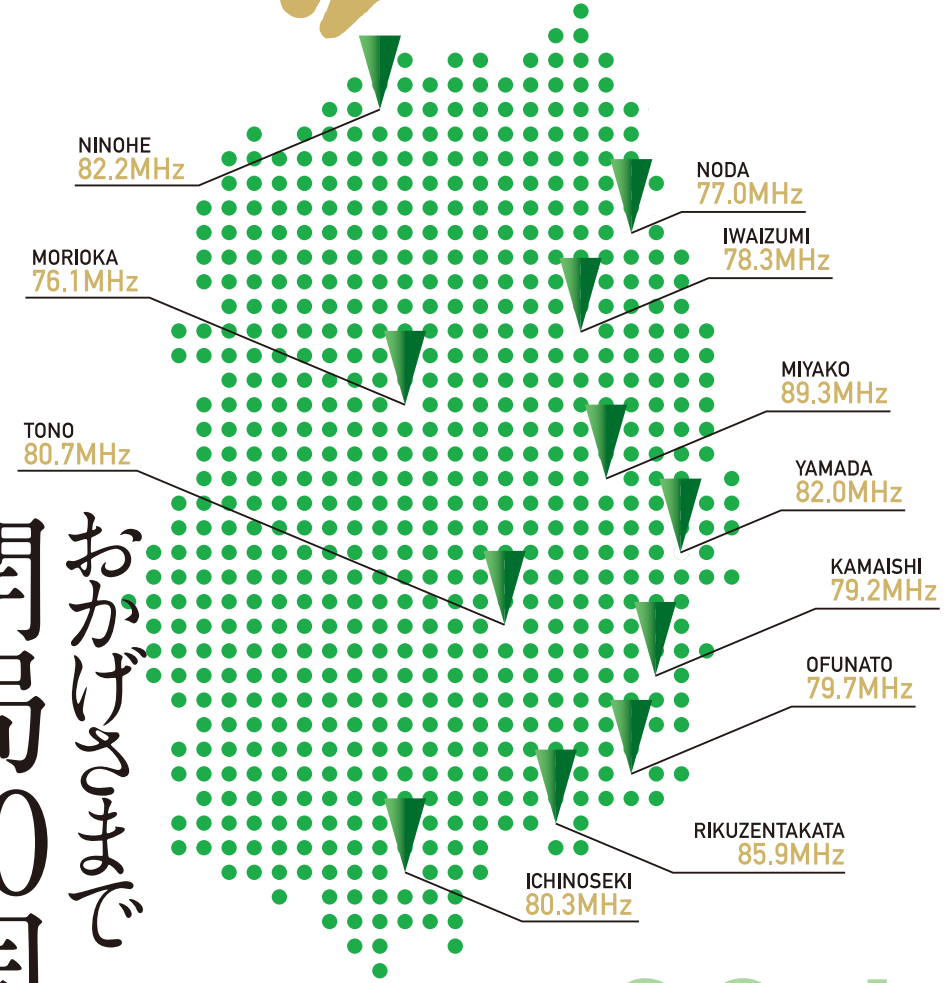

いつでもオンエア曲をCHECK!  
<http://fmii.co.jp/>

Web Mobile Now On Air!

■時間区分(タイム/スポット共通)		A 7:00-24:00	B 24:00-7:00								
■タイム料金(単位千円)											
60分	55分	50分	45分	40分	35分	30分	25分	20分	15分	10分	5分
A 210	195	180	165	150	135	120	105	95	80	70	60
B 195	180	165	150	135	120	105	95	80	70	60	45
■スポット料金(単位千円)											
30秒	20秒	15秒	10秒	5秒							
A 24	16.5	14	12	9.5							
B 20	13	10.5	8	6							

2015  
 10  
 12  
 手  
 ロックン!エフエムイワテ

ロックン! エフエムイワテ  
**Rock'n FM**

No. **046**  
 2015 OCTOBER-DECEMBER  
 FM IWATE TIME TABLE 'FREE' MAGAZINE

TAKE FREE

おかげさまで  
**開局30周年**

**FM IWATE** 30th ANNIVERSARY

PUBLISH: 株式会社エフエム岩手  
 〒020-8512 盛岡市内丸2-10  
 TEL.019-625-5511  
 2015年10月1日発行  
 本紙の無断複写・複製・転載を禁じます。