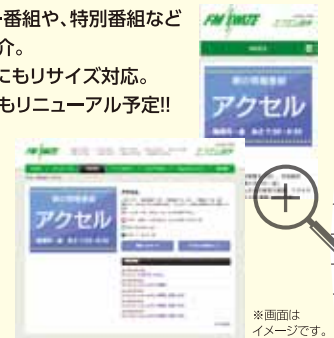

放送中の番組タイトル表示

現在、放送中の番組を即座にチェック!

ライブストリーミングでラジオの現場を見てみよう!

「パーソナリティってどんな人?」、「ゲストの表情をみたい!」などなど、気になる放送中のスタジオを垣間見よう!

3ヶ月に一度配布のタイムテーブルが見られる!!

手に入れ損ねた人も大丈夫!!
WEBでダウンロードが可能になりました!!

公式Twitter

その日の番組テーマなど、チェック!!

※画面はイメージです。情報等は公開時と異なります。

タイムテーブルがもっと見やすく!!

日付ごと、時間帯ごとに見やすく、スクロールもラクラク!
各番組HPへのリンクや、メッセージもワンクリックで送れちゃう、多機能なタイムテーブルにリニューアル!

※画面はイメージです。

FM岩手のHOTな番組をご紹介します!!

大人気のFM岩手レギュラー番組や、特別番組などの情報をパナー形式でご紹介。
スマートフォンやタブレットにもリサイズ対応。
これからまだまだ、デザインもリニューアル予定!!
どしどし、リクエストやメッセージを送って、一緒に番組を盛り上げよう!!

※画面はイメージです。

FM岩手の最新情報はココ!

番組情報以外にも、イベント情報もチェックできる!!

今月のオススメ曲 "Reputaiuon Cut's"

毎月オススメの注目曲をご紹介。
バックナンバーも見られるので、気になった曲やアーティストをもう一度確認してみよう!!

リクエストやプレゼント応募フォーム、ご意見・ご感想など、送りやすくなりました! 皆様からのメールお待ちしております!!

PCはもちろん、スマートフォン・タブレットにも対応!